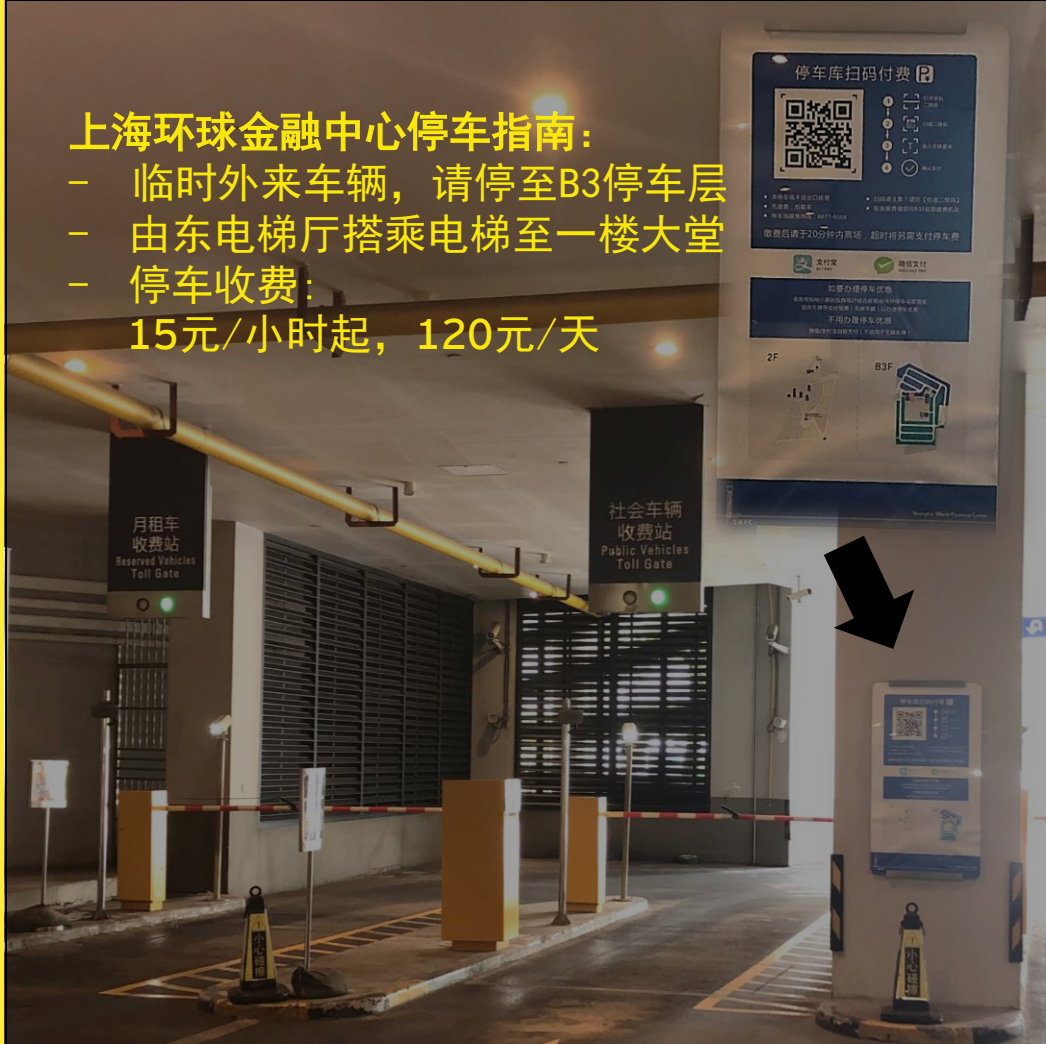

Address:
43rd floor 100# Century Avenue
Pudong New Area, Shanghai,
People's Republic of China

Please come through
the East Gate
of SWFC office building

地址（定位）：
中国上海浦东新区 世纪大道100号
环球金融中心43楼层

自驾/打车
请从大楼办公区 东门 进入

Email:
witespace@cn.ey.com

上海环球金融中心停车指南：

- 临时外来车辆，请停至B3停车层
- 由东电梯厅搭乘电梯至一楼大堂
- 停车收费：
15元/小时起，120元/天

3.7

进入办公区域

EY wospace

Address:
100# Century Avenue
Pudong New Area, Shanghai,
People's Republic of China

中国上海浦东新区
世纪大道100号 环球金融中心